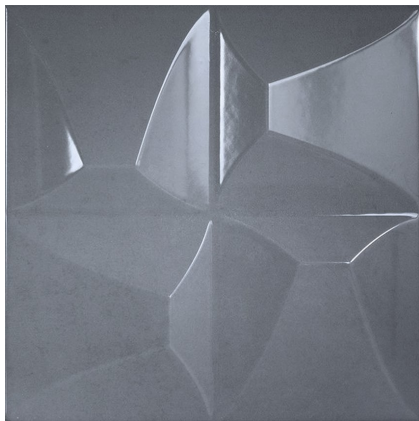

# ADRA

25X25 — 9,84"X9,84"

Relieve  
Relief

Dest. Medio(v3)  
Shade Variation: Medium

Brillo  
Shiny

Revestimiento  
Wall Tiles

Pasta Blanca  
White body

ADRA MARE  
WB253DR