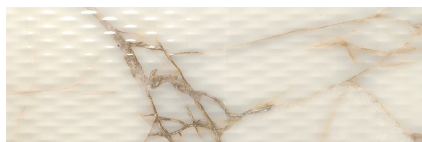

NEWBURY

30X90 — 11,81"X35,43"

Sistema de Nivelado

Rectificado
Rectified

Relieve
Relief

No Repetitivo
No Repetitive

Muy Dest.(v4)
Shade Variation: High

Brillo
Shiny

Revestimiento
Wall Tiles

Pasta Blanca
White body

ESSEN NEWBURY SLIM
SL3090R

EMBALAJE / PACKING LIST

	Pcs / Cajas Pcs / Box	M2 / Cajas Sqm / Box (aprox.)	Kg / Cajas Kg / Box	Cajas / Palet Boxes / Pallet	M2 / Palet Sqm / Pallet (aprox.)	Kg / Palet Kg / Pallet	Pulgadas Inches
30X90	6	1.62	21,50	44	71.28	946	11,81"X35,43"