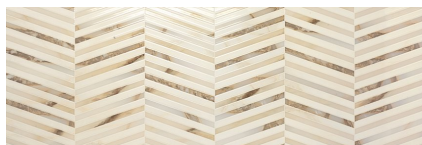

NEWBURY

30X90 — 11,81"X35,43"

Sistema de Nivelado

Rectificado
Rectified

Relieve
Relief

No Repetitivo
No Repetitive

Muy Dest.(v4)
Shade Variation: High

Brillo
Shiny

Revestimiento
Wall Tiles

Pasta Blanca
White body

GRAZ NEWBURY SLIM
SL3090R

EMBALAJE / PACKING LIST

	Pcs / Cajas Pcs / Box	M2 / Cajas Sqm / Box (aprox.)	Kg / Cajas Kg / Box	Cajas / Palet Boxes / Pallet	M2 / Palet Sqm / Pallet (aprox.)	Kg / Palet Kg / Pallet	Pulgadas Inches
30X90	6	1.62	21,50	44	71.28	946	11,81"X35,43"