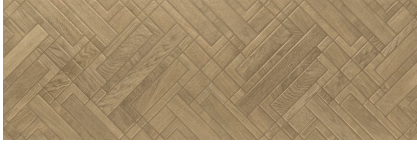

EWOOD

40X120 — 15,75"X47,24"

Sistema de Nivelado

Rectificado
Rectified

Relieve
Relief

No Repetitivo
No Repetitive

Muy Dest.(v4)
Shade Variation: High

Mate
Matt

Revestimiento
Wall Tiles

Pasta Blanca
White body

LAOS EWOOD CHESTNUT
WB4012R

EMBALAJE / PACKING LIST

	Pcs / Cajas Pcs / Box	M2 / Cajas Sqm / Box (aprox.)	Kg / Cajas Kg / Box	Cajas / Palet Boxes / Pallet	M2 / Palet Sqm / Pallet (aprox.)	Kg / Palet Kg / Pallet	Pulgadas Inches
40X120	3	1.44	28,00	20	28.8	560	15,75"X47,24"