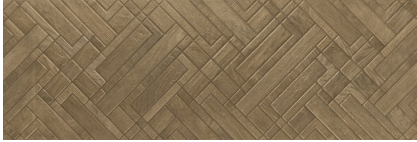

# EWOOD

40X120 — 15,75"X47,24"

Sistema de Nivelado

Rectificado  
Rectified

Relieve  
Relief

No Repetitivo  
No Repetitive

Muy Dest.(v4)  
Shade Variation: High

Mate  
Matt

Revestimiento  
Wall Tiles

Pasta Blanca  
White body

LAOS EWOOD ROVERE  
WB4012R