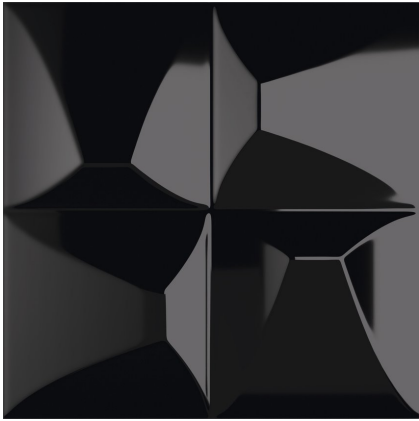

NARES

25X25 — 9,84"X9,84"

Relieve
Relief

Aspecto Uniforme(v1)
Uniform Aspect

Brillo
Shiny

Revestimiento
Wall Tiles

Pasta Blanca
White body

NARES BLACK GLOSS
WB253DE