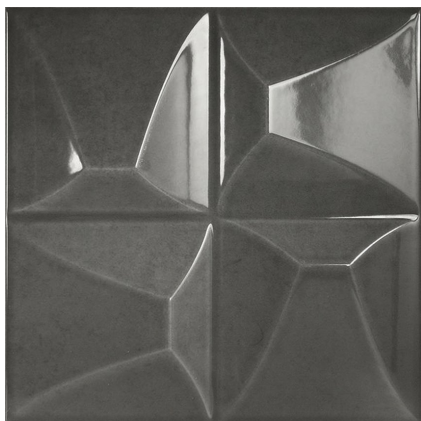

ADRA

25X25 — 9,84"X9,84"

Relieve
Relief

Dest. Medio(v3)
Shade Variation: Medium

Brillo
Shiny

Revestimiento
Wall Tiles

Pasta Blanca
White body

ADRA ANTRACITE
WB253DR