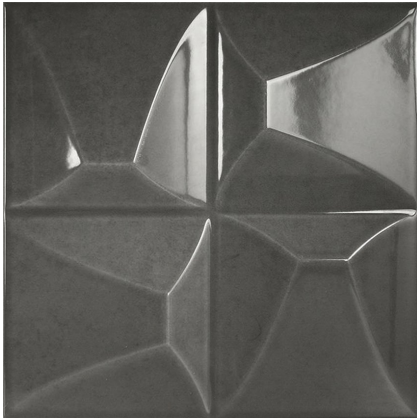

ADRA

25X25 — 9,84"X9,84"

Relieve
Relief

Dest. Medio(v3)
Shade Variation: Medium

Brillo
Shiny

Revestimiento
Wall Tiles

Pasta Blanca
White body

ADRA ANTRACITE
WB253DR