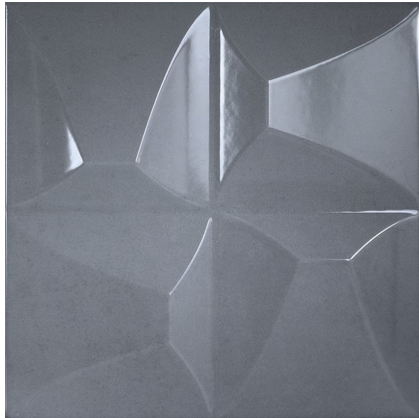

# ADRA

25X25 — 9,84"X9,84"

Relieve  
Relief

Dest. Medio(v3)  
Shade Variation: Medium

Brillo  
Shiny

Revestimiento  
Wall Tiles

Pasta Blanca  
White body

ADRA MARE  
WB253DR