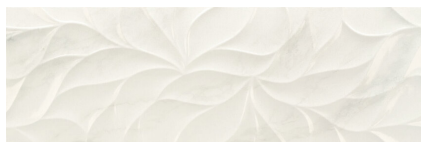

LEAVES CASCAIS
WB3090RB

EMBALAJE / PACKING LIST

	Pcs / Cajas Pcs / Box	M2 / Cajas Sqm / Box (aprox.)	Kg / Cajas Kg / Box	Cajas / Palet Boxes / Pallet	M2 / Palet Sqm / Pallet (aprox.)	Kg / Palet Kg / Pallet	Pulgadas Inches
30X90	4	1.08	20,50	48	51.84	984	11,81"X35,43"

Se aconseja uso del Sistema Nivelado
We recommend using Levelling System to fix the tiles

Fecha: 04/05/2025

AB