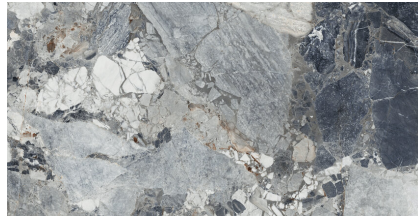

DELOS

60X120 — 23,62"X47,24"

Sistema de Nivelado

Rectificado
Rectified

Antihielo
Frost proof

No Repetitivo
No Repetitive

Muy Dest.(v4)
Shade Variation: High

Brillo Pulido
Shiny polished

Polivalente
Versatile

Porcelánico
Porcelain

DELOS EARTH PULIDO
PS6012GRP

DELOS SKY PULIDO
PS6012GRP

CARACTERÍSTICAS TÉCNICAS / TECHNICAL CHARACTERISTICS

Formato Size	Color Colour	MOHS (Dureza) Strength Resistance	PEI		DESLIZAMIENTO GLIDE			Absorción de Agua Water Absorption	Resistencia Química / Chemical Resistance								Resistencia a las Manchas Stain Resistance			Resistencia Mecánica Mechanical Resistance			
			Clase Class	Etapa Abrasión Abrasion Stage	UNE-ENV 12633:2003	DIN 51130**	DIN 51097**		P.D. Limpieza Cleaning	Aditivos Agua Piscina Additive pools water	Ácidos y Alcalis Acids and Alkalis (Baja concentración) (Low concentration)				Ácidos y Alcalis Acids and Alkalis (Alta concentración) (High concentration)				Con Acción Trazante Tracing Action	Con Acción Química Oxidante Chemical Oxidize Action	Con Acción Fílmica Filmic Action	Resistencia a la helada Frost Resistance	Resistencia a la flexión Bending Resistance
											Ácido Cloríd. Hydrochloric Acid	Ácido Cítrico. Citric Acid	Hidróxido Potásico Potassium Hydroxide	Ácido Cloríd. Hydrochloric Acid	Ácido Láctico Lactic Acid	Hidróxido Potásico Potassium Hydroxide	Cloruro Amónico Ammonia Chloride						
60X120	Earth	4	4	2100	0			<0,5%		GA	GLA	GLA	GLA	GHB		GHB	5	5	5	RESISTE	>35N/mm2		
	Sky	4	3	1500	0			<0,5%		GA	GLA	GLA	GLA	GHB		GHB	5	5	5	RESISTE	>35N/mm2		