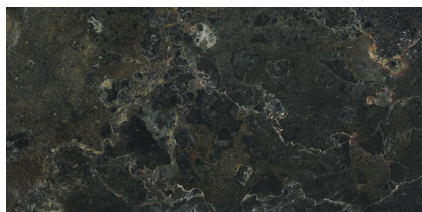

ELLISTON

15X15 — 6"X6"

Relieve
Relief

Aspecto Uniforme(v1)
Uniform Aspect

Revestimiento
Wall Tiles

Pasta Blanca
White body

ICARO DARK PULIDO
P6012GRP

ELLISTON BRONZE
WB1515B