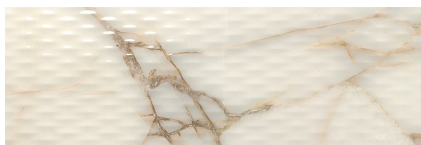

NEWBURY

30X90 — 11,81"X35,43"

Sistema de Nivelado

Rectificado
Rectified

Relieve
Relief

No Repetitivo
No Repetitive

Muy Dest.(v4)
Shade Variation: High

Brillo
Shiny

Revestimiento
Wall Tiles

Pasta Blanca
White body

ESSEN NEWBURY SLIM
SL3090R

EMBALAJE / PACKING LIST

	Pcs / Cajas Pcs / Box	M2 / Cajas Sqm / Box (aprox.)	Kg / Cajas Kg / Box	Cajas / Palet Boxes / Pallet	M2 / Palet Sqm / Pallet (aprox.)	Kg / Palet Kg / Pallet	Pulgadas Inches
30X90	6	1.62	21,50	44	71.28	946	11,81"X35,43"