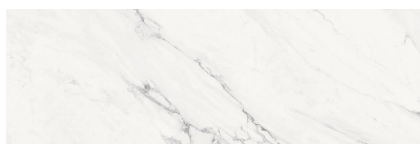

FIRENZE

30X90 — 11,81"X35,43"

Sistema de Nivelado

Rectificado
Rectified

No Repetitivo
No Repetitive

Dest. Medio(v3)
Shade Variation: Medium

Brillo
Shiny

Revestimiento
Wall Tiles

Pasta Blanca
White body

FIRENZE BIANCO
WB3090R

KIRAT FIRENZE BIANCO
WB3090RO

EMBALAJE / PACKING LIST

	Pcs / Cajas Pcs / Box	M2 / Cajas Sqm / Box (aprox.)	Kg / Cajas Kg / Box	Cajas / Palet Boxes / Pallet	M2 / Palet Sqm / Pallet (aprox.)	Kg / Palet Kg / Pallet	Pulgadas Inches
30X90	4	1.08	20,50	48	51.84	984	11,81"X35,43"