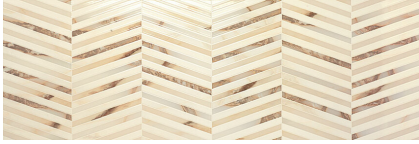

# NEWBURY

30X90 — 11,81"X35,43"

Sistema de Nivelado

Rectificado  
Rectified

No Repetitivo  
No Repetitive

Muy Dest.(v4)  
Shade Variation: High

Brillo  
Shiny

Revestimiento  
Wall Tiles

Pasta Blanca  
White body

GRAZ NEWBURY  
WB3090RB