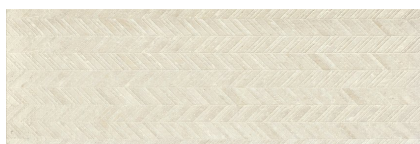

NICKON

40X120 — 15,75"X47,24"

Sistema de Nivelado

Rectificado
Rectified

Relieve
Relief

No Repetitivo
No Repetitive

Muy Dest.(v4)
Shade Variation: High

Mate
Matt

Revestimiento
Wall Tiles

Pasta Blanca
White body

HAN NICKON BONE
WB4012R

EMBALAJE / PACKING LIST

	Pcs / Cajas Pcs / Box	M2 / Cajas Sqm / Box (aprox.)	Kg / Cajas Kg / Box	Cajas / Palet Boxes / Pallet	M2 / Palet Sqm / Pallet (aprox.)	Kg / Palet Kg / Pallet	Pulgadas Inches
40X120	3	1.44	28,00	20	28.8	560	15,75"X47,24"