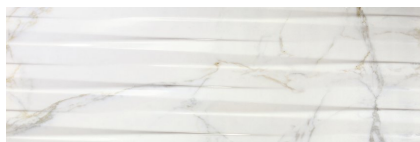

RAVENA

30X90 — 11,81"X35,43"

Sistema de Nivelado

Rectificado
Rectified

Relieve
Relief

No Repetitivo
No Repetitive

Dest. Medio(v3)
Shade Variation: Medium

Brillo
Shiny

Revestimiento
Wall Tiles

Pasta Blanca
White body

HIT RAVENA
WB3090R

EMBALAJE / PACKING LIST

	Pcs / Cajas Pcs / Box	M2 / Cajas Sqm / Box (aprox.)	Kg / Cajas Kg / Box	Cajas / Palet Boxes / Pallet	M2 / Palet Sqm / Pallet (aprox.)	Kg / Palet Kg / Pallet	Pulgadas Inches
30X90	4	1.08	20,50	48	51.84	984	11,81"X35,43"