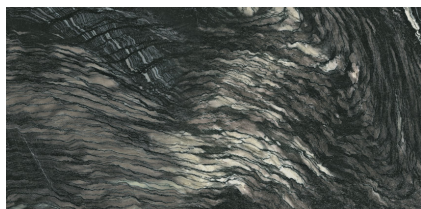

GALERY BLACK PULIDO
P6012GRP

EMBALAJE / PACKING LIST

	Pcs / Cajas Pcs / Box	M2 / Cajas Sqm / Box (aprox.)	Kg / Cajas Kg / Box	Cajas / Palet Boxes / Pallet	M2 / Palet Sqm / Pallet (aprox.)	Kg / Palet Kg / Pallet	Pulgadas Inches
7,5X30	28	0.63	10,00	120	75.6	1200	

Fecha: 02/12/2021

AB