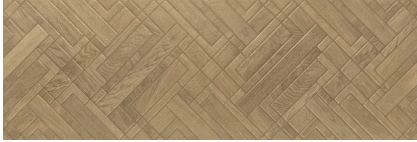

# EWOOD

40X120 — 15,75"X47,24"

Sistema de Nivelado

Rectificado  
Rectified

Relieve  
Relief

No Repetitivo  
No Repetitive

Muy Dest.(v4)  
Shade Variation: High

Mate  
Matt

Revestimiento  
Wall Tiles

Pasta Blanca  
White body

LAOS EWOOD CHESTNUT  
WB4012R