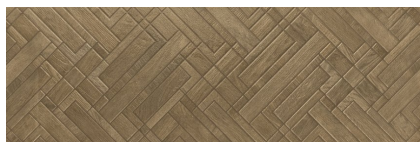

EWOOD

40X120 — 15,75"X47,24"

Sistema de Nivelado

Rectificado
Rectified

Relieve
Relief

No Repetitivo
No Repetitive

Muy Dest.(v4)
Shade Variation: High

Mate
Matt

Revestimiento
Wall Tiles

Pasta Blanca
White body

LAOS EWOOD ROVERE
WB4012R

EMBALAJE / PACKING LIST

	Pcs / Cajas Pcs / Box	M2 / Cajas Sqm / Box (aprox.)	Kg / Cajas Kg / Box	Cajas / Palet Boxes / Pallet	M2 / Palet Sqm / Pallet (aprox.)	Kg / Palet Kg / Pallet	Pulgadas Inches
40X120	3	1.44	28,00	20	28.8	560	15,75"X47,24"