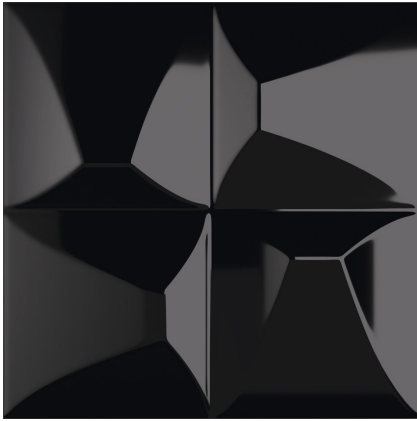

# NARES

25X25 — 9,84"X9,84"

Relieve  
Relief

Aspecto Uniforme(v1)  
Uniform Aspect

Brillo  
Shiny

Revestimiento  
Wall Tiles

Pasta Blanca  
White body

NARES BLACK GLOSS  
WB253DE