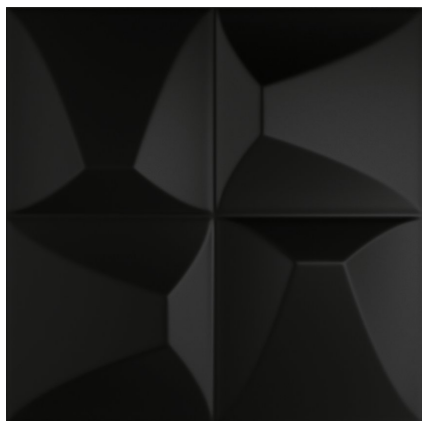

NARES

25X25 — 9,84"X9,84"

Relieve
Relief

Aspecto Uniforme(v1)
Uniform Aspect

Satinado
Satin

Revestimiento
Wall Tiles

Pasta Blanca
White body

NARES BLACK SATIN
WB253DRB