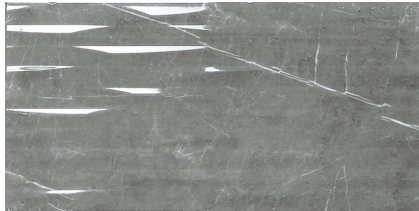

# TESSINO

30X60 — 11,81"X23,62"

Sistema de Nivelado

Rectificado  
Rectified

Relieve  
Relief

No Repetitivo  
No Repetitive

Dest. Medio(v3)  
Shade Variation: Medium

Brillo  
Shiny

Revestimiento  
Wall Tiles

Pasta Blanca  
White body

STRASS TESSINO GREY  
WB3060RB