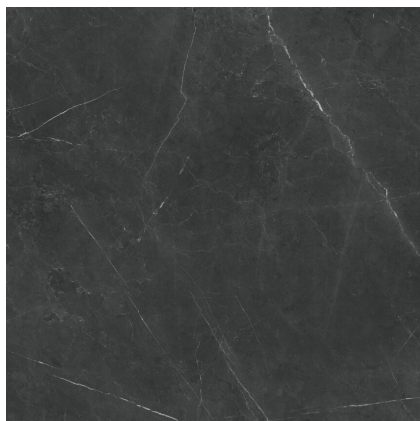

# TESSINO

120X120 — 47,24"X47,24"

Sistema de Nivelado

Rectificado  
Rectified

Antihielo  
Frost proof

No Repetitivo  
No Repetitive

Dest. Medio(v3)  
Shade Variation: Medium

Mate  
Matt

Polivalente  
Versatile

Tierra Coloreada  
Colored body

Porcelánico  
Porcelain

TESSINO BLACK NATURAL  
P1212E