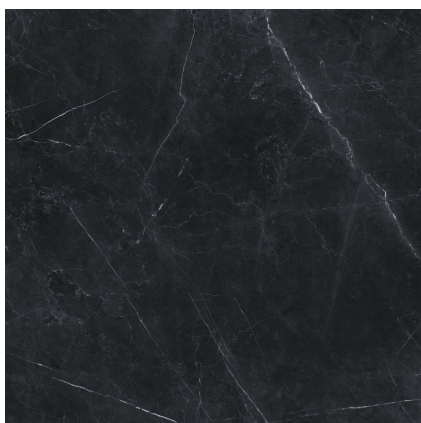

TESSINO

120X120 — 47,24"x47,24"

Sistema de Nivelado

Rectificado
Rectified

Antihielo
Frost proof

No Repetitivo
No Repetitive

Dest. Medio(v3)
Shade Variation: Medium

Brillo Pulido
Shiny polished

Polivalente
Versatile

Tierra Coloreada
Colored body

Porcelánico
Porcelain

TESSINO BLACK PULIDO
P1212GRP

EMBALAJE / PACKING LIST

	Pcs / Cajas Pcs / Box	M2 / Cajas Sqm / Box (aprox.)	Kg / Cajas Kg / Box	Cajas / Palet Boxes / Pallet	M2 / Palet Sqm / Pallet (aprox.)	Kg / Palet Kg / Pallet	Pulgadas Inches
120X120	1	1.44	32,50	40	57.6	1360	47,24"X47,24"