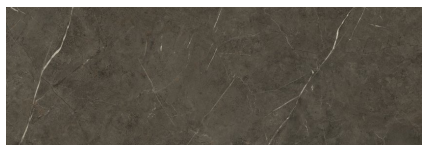

TESSINO

40X120 — 15,75"x47,24"

Sistema de Nivelado

Rectificado
Rectified

No Repetitivo
No Repetitive

Dest. Medio(v3)
Shade Variation: Medium

Brillo
Shiny

Revestimiento
Wall Tiles

Pasta Blanca
White body

TESSINO BRONZE
WB4012R

EMBALAJE / PACKING LIST

	Pcs / Cajas Pcs / Box	M2 / Cajas Sqm / Box (aprox.)	Kg / Cajas Kg / Box	Cajas / Palet Boxes / Pallet	M2 / Palet Sqm / Pallet (aprox.)	Kg / Palet Kg / Pallet	Pulgadas Inches
40X120	3	1.44	28,00	28	40.32	784	15,75"X47,24"