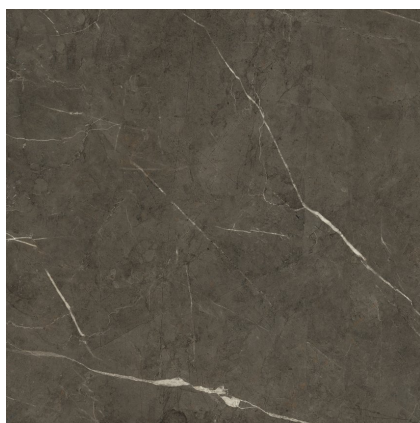

# ELLISTON

15X15 — 6"x6"

Sistema de Nivelado

Rectificado  
Rectified

No Repetitivo  
No Repetitive

Dest. Medio(v3)  
Shade Variation: Medium

Brillo  
Shiny

Pavimento  
Floor tiles

TESSINO BRONZE  
PR6060R