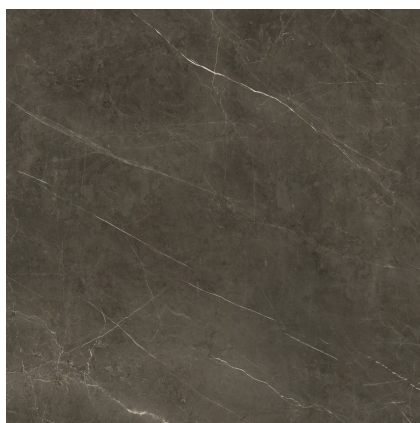

TESSINO

120X120 — 47,24"x47,24"

Sistema de Nivelado

Rectificado
Rectified

Antihielo
Frost proof

No Repetitivo
No Repetitive

Dest. Medio(v3)
Shade Variation: Medium

Brillo Pulido
Shiny polished

Polivalente
Versatile

Tierra Coloreada
Colored body

Porcelánico
Porcelain

TESSINO BRONZE PULIDO
P1212GRP

EMBALAJE / PACKING LIST

	Pcs / Cajas Pcs / Box	M2 / Cajas Sqm / Box (aprox.)	Kg / Cajas Kg / Box	Cajas / Palet Boxes / Pallet	M2 / Palet Sqm / Pallet (aprox.)	Kg / Palet Kg / Pallet	Pulgadas Inches
120X120	1	1.44	32,50	40	57.6	1360	47,24"X47,24"